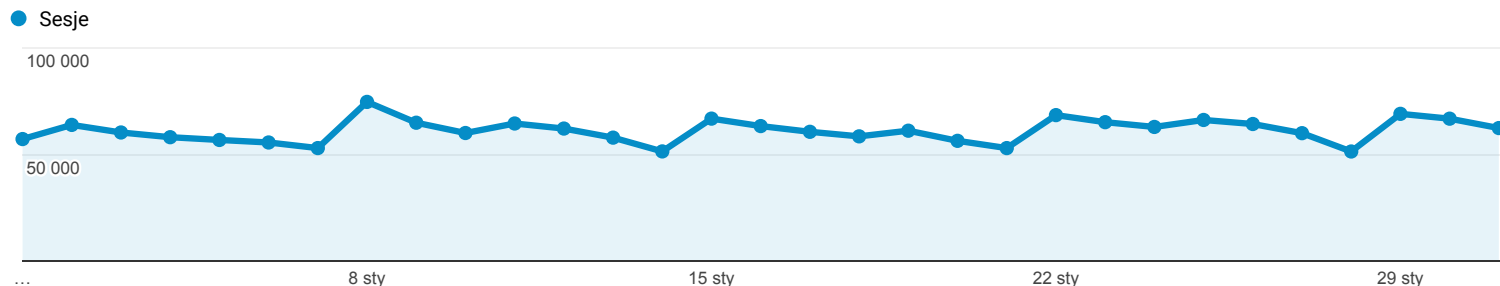

Odbiorcy ogółem

1 sty 2017 - 31 sty 2017

Wszyscy użytkownicy
100,00% Sesje

Ogółem

Sesje
1 897 298

Użytkownicy
295 196

Odsłony
18 924 490

Strony / sesja
9,97

Śr. czas trwania sesji
00:06:10

Współczynnik odrzuceń
29,59%

% nowych sesji
10,34%

Returning Visitor New Visitor

Język	Sesje	% Sesje
1. pl	1 448 275	76,33%
2. pl-pl	403 098	21,25%
3. en-us	22 243	1,17%
4. en	10 421	0,55%
5. en-gb	6 318	0,33%
6. de	1 574	0,08%
7. ru	818	0,04%
8. c	779	0,04%
9. de-de	636	0,03%
10. it-it	339	0,02%