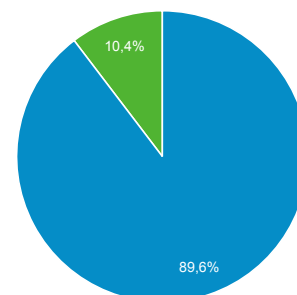

Odbiorcy ogółem

1 sty 2017 - 31 sty 2017

Wszyscy użytkownicy
100,00% Sesje

Ogółem

Sesje
1 897 298

Użytkownicy
295 196

Odsłony
18 924 490

Strony / sesja
9,97

Śr. czas trwania sesji
00:06:10

Współczynnik odrzuceń
29,59%

% nowych sesji
10,34%

Returning Visitor New Visitor

Język	Sesje	% Sesje
1. pl	1 448 275	76,33%
2. pl-pl	403 098	21,25%
3. en-us	22 243	1,17%
4. en	10 421	0,55%
5. en-gb	6 318	0,33%
6. de	1 574	0,08%
7. ru	818	0,04%
8. c	779	0,04%
9. de-de	636	0,03%
10. it-it	339	0,02%